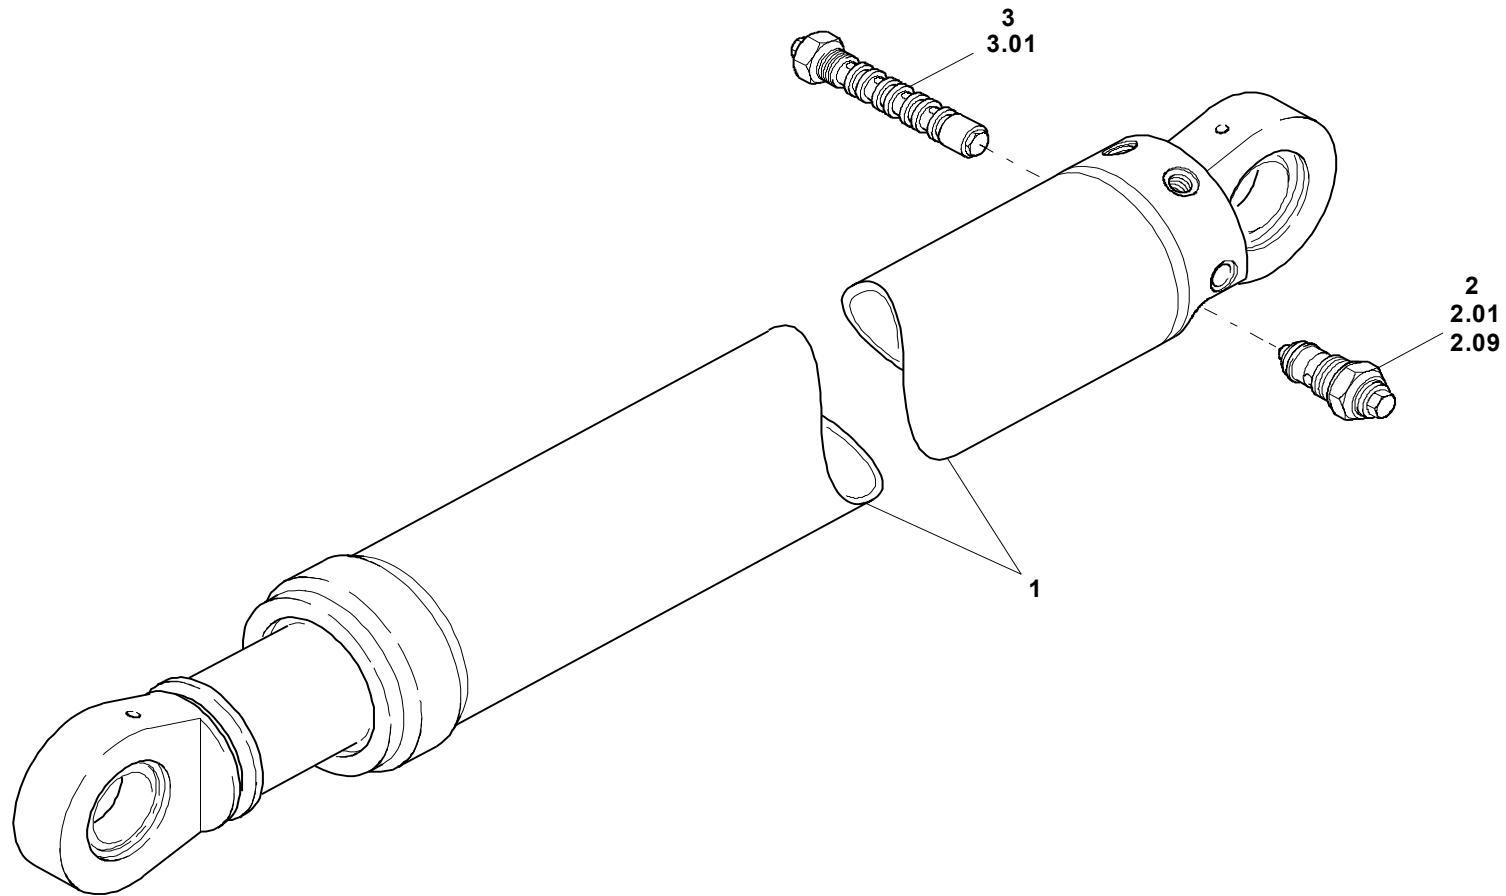

**GROVE**WIPPZYLINDER KPL.  
DERRICKING CYLINDER CPL.BILDТАFЕL  
PICTORIAL DISPLAY**GMK 3050**  
**BE 710**  
**G 173**

09.02

**2304483-ETL #**

1/1

**2304483-#-BL01**  
**0902-0000**